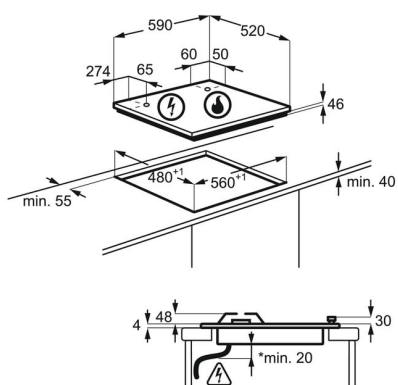

Product Specification

Номинальное напряжение, В	220-240
Ширина, мм	590
Глубина, мм.	520
Боковое врезание протяжки	560
Фронтальное врезание протяжки, мм.	480
Тип поверхности	Газ на стекле
Страна производства	Италия
Максимальная мощность газа, Вт	8000
Держатели посуды	2, Чугунные
Длина сетевого шнура, м	1.1
Цвет	Шампань
Код модели	All Open
Тип установки	Независимая
Линейка	600
Функции безопасности	Термопара
Цвет ручек	Медный

PSGBHO160D363006