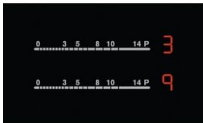

**Проведіть пальцем або просто торкніться відповідного рівня нагріву**  
Інтуїтивно зрозумілий інтерфейс з сенсорним управлінням дозволить вам вибрати ідеальну ступінь нагріву одним плавним рухом.

### Інтуїтивно зрозуміле керування дотиком чи плавним рухом

Ця плита має елементи керування «DirectAccess» для інтуїтивно зрозумілого вибору рівня нагрівання – потрібно лише торкнутися та провести пальцем до потрібного значення.

**Product Specification**

Номинальна напруга, В	220-240
Максимальна потужність, Вт	7100
Ширина, мм	590
Глибина, мм	520
Ширина вбудування, мм	560
Глибина вбудування, мм	490
Тип поверхні	Склокераміка
Країна виробництва	Німеччина
Максимальна потужність (Вт)	0
Тримачі посуду	Ні
Довжина кабелю живлення, м	1.5
Колір	Білий
Додаткові аксесуари (постачаються окремо)	Немає
Код моделі	All Open
Встановлення	Незалежна
Серія	300
Функції безпеки	Автоматичне вимикання
Колір ручок	Немає