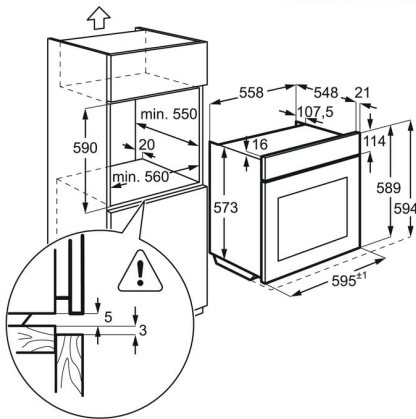

Product Specification

Номинальное напряжение, В	220-240	Освещение духовки	1 лампа, Галогеновая лампа в дальнем угле
Максимальная мощность подключения, Вт	2790	Коллекция Rososo	Да
Высота, мм	594	Количество стекол в дверцах	2
Ширина, мм	594	Защита детей	Нет
Глубина, мм.	568	Тип управления	Стандартное
Высота ниши, мм	600	Утапливаемые переключатели	Нет
Ширина ниши, мм	560	Термошуп	Нет
Глубина ниши, мм	550	Функция пара	0
Объем, л.	72		
Штепсельная вилка	Евровилка		
Длина сетевого шнура, м	1.6		
Цвет	Шампань		
Код модели	ER Open		
Подключение	Нет		
Линейка	FLEX		
Комплектация	Одноуровневые телескопические направляющие		
Внутреннее покрытие духовки	Самоочищающаяся каталитическая эмаль		
Страна производства	Италия		
Режимы духового шкафа	Нижний нагрев, Традиционная кулинария, Быстрое грилирование, Малый гриль, Освещение, Влажная конвекция, Пицца, Горячий воздух, Турбо-гриль		

PSGBOV170DE0000Y