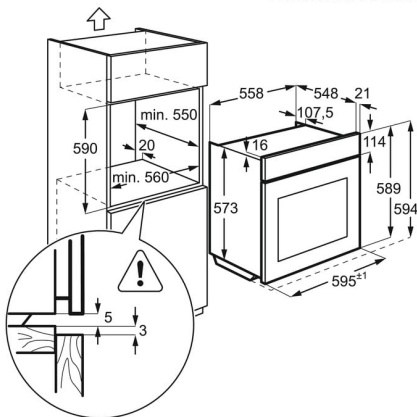

Product Specification

Номинальное напряжение, В	220-240
Максимальная мощность подключения, Вт	2790
Высота, мм	594
Ширина, мм	594
Глубина, мм.	568
Высота ниши, мм	600
Ширина ниши, мм	560
Глубина ниши, мм	550
Объем, л.	72
Штепсельная вилка	Евровилка
Длина сетевого шнура, м	1.6
Цвет	Черный
Код модели	ER Ореп
Подключение	Нет
Линейка	FLEX
Внутреннее покрытие духовки	Кислотостойкая эмаль легкой очистки
Страна производства	Италия
Режимы духового шкафа	Нижний нагрев, Традиционная кулинария, Быстрое грилирование, Малый гриль, Освещение, Влажная конвекция, Пицца, Горячий воздух, Турбо-гриль
Освещение духовки	1 лампа, Галогеновая лампа в дальнем угле
Коллекция Рососо	Да

Количество стекол в дверцах	2
Защита детей	Да
Тип управления	Стандартное
Утапливаемые переключатели	Нет
Термошуп	Нет
Функция пара	0

PSGBOV170DE0000Y