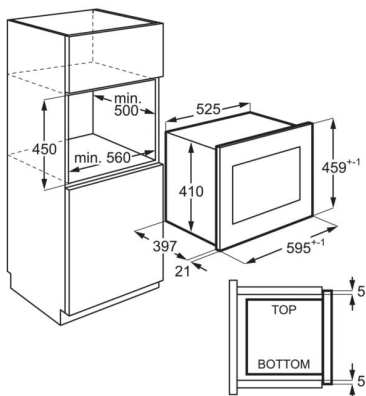

Product Specification

Номинальное напряжение, В	220-240
Мощность подключения (Вт)	1400
Высота, мм	459
Ширина, мм	594
Глубина, мм.	404
Предохранители, А	10
Длина сетевого шнура, м	1.4
Цвет	Черный / нержавеющая сталь
Материал внутренней камеры	Эмалированная сталь
Код модели	All Open
Страна производства	Соединенное Королевство

PSGBMC220DE00002