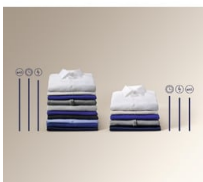

SensiCare — индивидуальный уход в более короткое время

Система SensiCare взвешивает каждую загрузку белья и корректирует цикл, точно выбирая длительность стирки. Это позволяет избежать перестирывания и помогает вещам сохранить вид и форму.

Можно надевать уже через час

Программа «Нон-стоп 60 минут» — исключительно быстрый и эффективный цикл стирки и сушки малых загрузок всего за час. Результат? Стирка и уход за одеждой без всяких хлопот и к нужному сроку.

Удобство единого цикла "Стирка+Сушка"

Программа "Стирка+сушка" обеспечивает удобный уход за всей вашей одеждой одним нажатием кнопки. Выберите единый, хорошо налаженный процесс «от сухого до сухого». Циклы стирки и сушки также доступны по отдельности, что обеспечивает по-настоящему широкие возможности ухода за бельем.