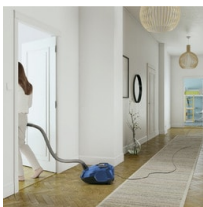

Multi Room System™: уборка без труда и за один раз

Убирайте за один раз, не прерываясь на то, чтобы вынуть вилку из одной розетки и вставить в другую при переходе из комнаты в комнату. SilentPerformer (TM) обеспечит увеличенный радиус уборки в 12 метров: этого достаточно, чтобы убрать в нескольких комнатах за раз – убирайте без труда!