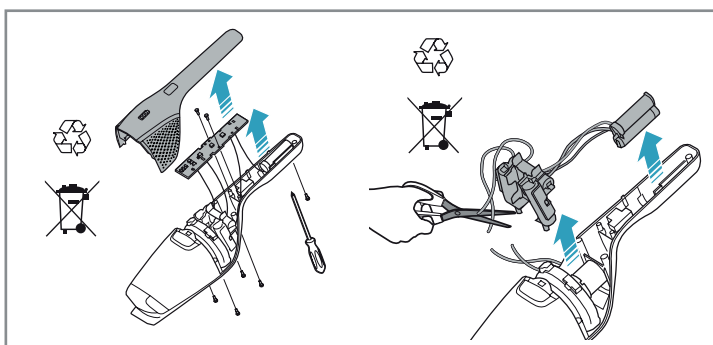

4h

100%

- FULLY CHARGED
- 75-100%
- 50-75%
- 25-50%
- RECHARGING NEEDED

Min Mode ~ 45 min

Max Mode ~ 16 min

PUSH

Max → [Pause] → Min

Car Kit
KIT 360+
PNC: 900 168 340

BedPro Mini
ZE 125
PNC: 900 168 0819

Filter
EF 150
PNC: 900 168 3748

www.electrolux.com

* Accessories may vary from model to model. | Les accessoires peuvent varier d'un modèle à l'autre. | Ausstattung und Zubehör kann je nach Modell variieren. | Accessoires kunnen per model verschillen. | Tillbehören kan variera mellan olika modeller. | Lisävarusteet voivat vaihdella mallittain. | Tillbehör kan variera fra model til model. | Tilbehør kan variere fra modell til modell. | Los accesorios pueden variar según el modelo. | Os acessórios podem variar de modelo para modelo. | Gli accessori possono variare da modello a modello. | Τα εξαρτήματα ίσως διαφέρουν από μοντέλο σε μοντέλο. | Lisad võivad mudelist mudelisse varieeruda. | Priedai kitiems modeliams gali skirtis. | Akcesoria mogą się różnić w zależności od modelu. | Piederumi katram modelim var atšķirties. | Pfiislušenství se může u jednotlivých modelů lišit. | Doplnky sa môžu lišit v závislosti od modelu. | Dodaci se mogu razlikovati kod određenih modela. | Nastavki se lahko glede na model razlikujejo. | Принадлежности могут отличаться от модели к модели. | Ці компоненти можуть відрзнятися залежно від моделі. | A tartozékok típusonként eltérőek lehetnek. | Accesorile pot diferi de la model la model. | Принадлежностите може да се различават според различните модели. | Aksesuarlar, modelden modele farklılık gösterebilir. | رجال ليدوم رة ملةتحت دق شاقو رة. | Додаци могу да се разликују у зависности од модела усовична.