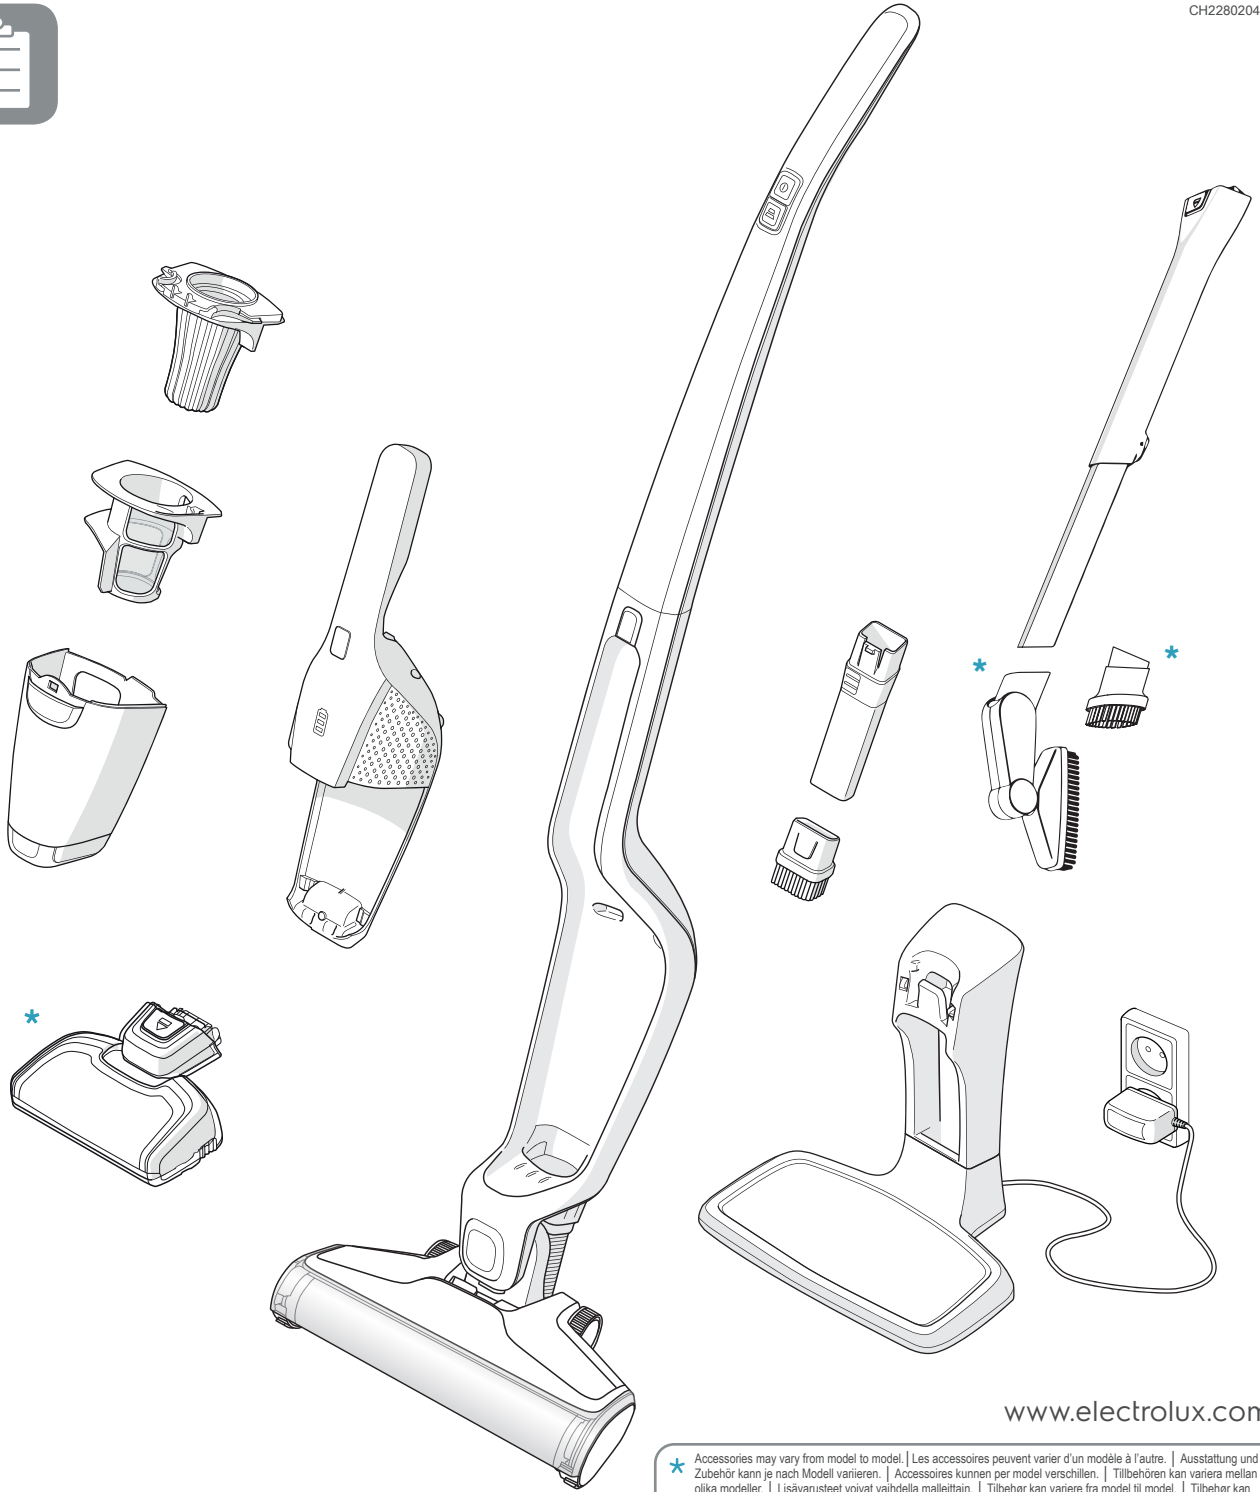

www.electrolux.com