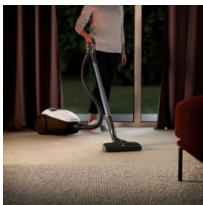

Система PureSound. Уникальная бесшумность на всех видах пола — всего 57 дБ(А)*
Откройте для себя бесшумную уборку с системой PureSound. Инновационное сочетание двигателя, герметичной системы и конструкции насадки обеспечивает бесшумную уборку пылесосом на любых полах. Пылесосьте в любое время, не мешая окружающим. *Измерения проведены в соответствии с Регламентом Комиссии (ЕС)