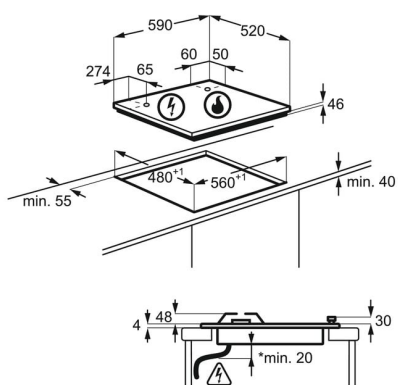

Product Specification

Номинальное напряжение, В	220-240
Ширина, мм	590
Глубина, мм.	520
Боковое врезание протяжки	560
Фронтальное врезание протяжки, мм.	480
Тип поверхности	Газ на стекле
Страна производства	Италия
Максимальная мощность газа, Вт	8000
Держатели посуды	2, Чугунные
Длина сетевого шнура, м	1.1
Цвет	Черный
Код модели	All Open
Тип установки	Независимая
Линейка	600
Функции безопасности	Термопара
Цвет ручек	Медный

PSGBHO160D363006