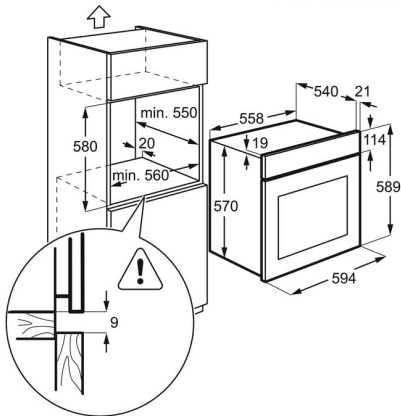

Product Specification

Номинальное напряжение, В	220-240
Максимальная мощность подключения, Вт	2500
Высота, мм	590
Ширина, мм	594
Глубина, мм.	560
Высота ниши, мм	593
Ширина ниши, мм	560
Глубина ниши, мм	550
Объем, л.	57
Предохранители, А	13
Штепсельная вилка	Евровилка
Длина сетевого шнура, м	1.6
Цвет	Белый
Дополнительные аксессуары (поставляются отдельно)	Нет
Код модели	ER
Подключение	Нет
Линейка	FLEX
Комплектация	Одноуровневые телескопические направляющие
Внутреннее покрытие духовки	Кислотостойкая эмаль легкой очистки
Страна производства	Польша

Режимы духового шкафа	Нижний нагрев, Традиционная кулинария, Размораживание, Быстрое грилирование, Малый гриль, Освещение, Влажная конвекция, Горячий воздух, Турбо-гриль
Освещение духовки	1 лампа, на задней стенке
Коллекция Рососо	Нет
Количество стекол в дверцах	2
Защита детей	Нет
Тип управления	Утапливаемые переключатели
Утапливаемые переключатели	Нет
Термощуп	Нет
Функция пара	0

PSGBOV140D002004