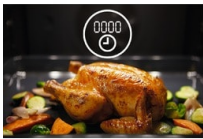

Product Benefits & Features

Многоуровневое приготовление — равномерное приготовление

Оцените равномерность приготовления на нескольких уровнях. Дополнительный нагревательный контур обеспечивает равномерный нагрев на двух уровнях. Это идеальное решение для печенья на скорую руку и пышных пирогов.

ЖК-дисплей с таймером обеспечит точность настроек

Светодиодный дисплей с таймером позволяет с легкостью отслеживать состояние блюд. Он также позволяет задать точное время приготовления и следить за готовящимися блюдами. Контроль духового шкафа не составит большого труда. Теперь вы сможете сконцентрироваться на раскрытии своего кулинарного