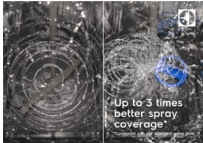

Product Benefits & Features

SatelliteClean: полный охват

SatelliteClean — это безупречная чистота: по сравнению со обычными приборами качество мытья улучшается до трех раз. Двойное вращение разбрызгивателя с постоянной сменой угла струй тщательно отмывает даже габаритную посуду.