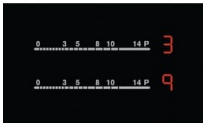

Проведите пальцем до идеально подходящего уровня нагрева – или просто коснитесь его

Интуитивно понятный интерфейс с ползунками позволит вам выбрать идеальную ступень нагрева одним плавным движением – или касанием.

- Варочная панель со скошенной рамкой
- Прямой доступ: технология сенсорного управления "слайдер"
- Положение панели управления: Спереди справа
- Подсветка панели управления
- Левая ближняя зона нагрева: Hilight, Круглая тройная, 800/1600/2300Вт / 120/175/210мм
- Левая дальняя зона нагрева: Hilight, 1200 Вт / 145 мм
- Средняя передняя зона: No,
- Средняя зона нагрева: Нет,
- Правая ближняя зона нагрева: Hilight, 1200 Вт / 145 мм
- Правая дальняя зона нагрева: Овальная двойная зона расширения, Hilight, 1500/2400Вт / 170x265мм
- Система быстрого автоматического нагрева
- Блокировка управления
- Функция Защита детей
- Функции безопасности: Автоматическое отключение
- Звуковая сигнализация с опцией выключения
- Таймер CountUp
- EcoTimer™
- Таймер
- Функция CleverHeat™
- Простая установка
- Цвет: Черный

Product Specification

Номинальное напряжение, В	220-240
Максимальная мощность подключения, Вт	7100
Ширина, мм	590
Глубина, мм.	520
Боковое вырезание протяжки	560
Фронтальное вырезание протяжки, мм.	490
Тип поверхности	Стеклокерамическая
Страна производства	Германия
Максимальная мощность газа, Вт	0
Держатели посуды	Нет
Длина сетевого шнура, м	1.5
Цвет	Черный
Дополнительные аксессуары (поставляются отдельно)	Нет
Код модели	All Open
Тип установки	Независимая
Линейка	300
Функции безопасности	Автоматическое отключение
Цвет ручек	Нет