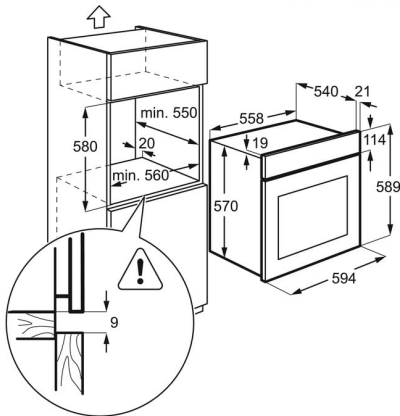

Product Specification

Номинальное напряжение, В	220-240
Максимальная мощность подключения, Вт	2500
Высота, мм	590
Ширина, мм	594
Глубина, мм.	560
Высота ниши, мм	593
Ширина ниши, мм	560
Глубина ниши, мм	550
Объем, л.	57
Предохранители, А	13
Штепсельная вилка	Нет
Длина сетевого шнура, м	1.1
Цвет	Черный
Дополнительные аксессуары (поставляются отдельно)	Нет
Код модели	ER Open
Подключение	Нет
Комплектация	Одноуровневые телескопические направляющие
Внутреннее покрытие духовки	Кислотостойкая эмаль легкой очистки
Страна производства	Польша

Режимы духового шкафа	Быстрое грилирование, Малый гриль, Верхний нагрев, Горячий воздух, Нижний нагрев, Традиционная кулинария, Размораживание
Освещение духовки	1 лампа, на задней стенке
Коллекция Рососо	Нет
Количество стекол в дверцах	2
Защита детей	Нет
Тип управления	Утапливаемые переключатели
Утапливаемые переключатели	Нет
Термощуп	Нет
Функция пара	0

PSGBOV140D002004