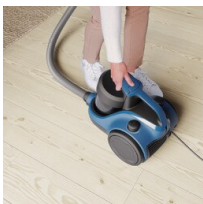

**Легкая и эффективная уборка**

Компактный и эффективный безмешковый пылесос удобно расположенными переключателями функций обеспечит заметную чистоту.

Product Benefits & Features**Заметная эффективность**

Педальный переключатель на насадке позволяет легко перемещаться между различными покрытиями, обеспечивая эффективную и заметную чистоту на всех видах пола.

- Без мешка
- Встроенные фиксаторы для насадок
- Регулировка мощности
- Мягкие колеса
- Труба из двух частей
- Насадка для ухода за мягкой мебелью

**Эффективная уборка**

Двухступенчатая система разделения пыли нашего безмешкового пылесоса обеспечивает более эффективную и мощную очистку, а моющиеся фильтры продлевают срок службы пылесоса.

**Эффективный контроль пыли**

Безмешковый пылесос вместимостью 1,3 л требует менее частого опорожнения, а интуитивно понятная кнопка освобождения позволяет легко удалить грязь из пылесборника.

Маневренность под рукой

Большие колеса для удобного перемещения по дому и телескопическая трубка для легкого доступа ко всем поверхностям, требующим очистки.