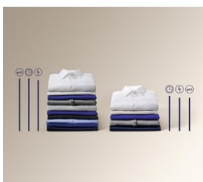

SensiCare — индивидуальный уход в более короткое время

Система SensiCare взвешивает каждую загрузку белья и корректирует цикл, точно выбирая длительность стирки. Это позволяет избежать перестирывания и помогает вещам сохранить вид и форму.

Можно надевать уже через час

Программа «Нон-стоп 60 минут» — исключительно быстрый и эффективный цикл стирки и сушки малых загрузок всего за час. Результат? Стирка и уход за одеждой без всяких хлопот и к нужному сроку

Удобство единого цикла "Стирка+Сушка"

Программа "Стирка+сушка" обеспечивает удобный уход за всей вашей одеждой одним нажатием кнопки. Выберите единый, хорошо налаженный процесс «от сухого до сухого». Циклы стирки и сушки также доступны по отдельности, что обеспечивает по-настоящему широкие возможности ухода за бельем.